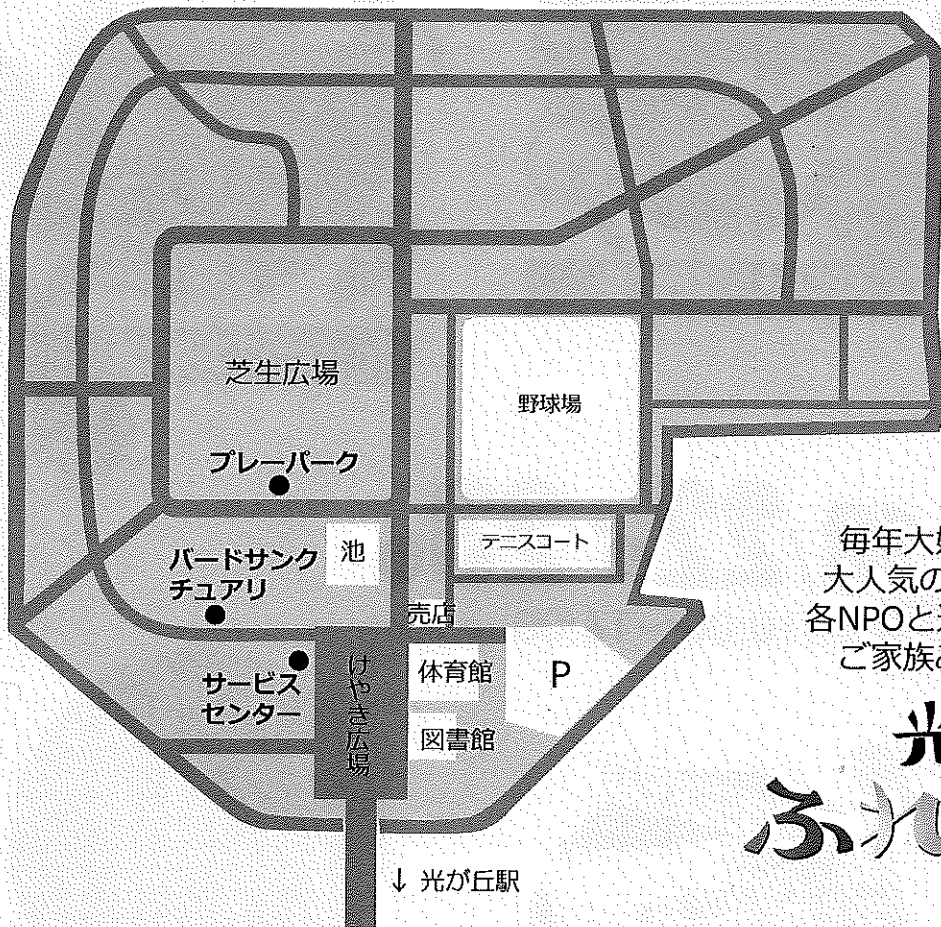

サービスセンター

どんぐりスタンプラリー

園内をまわって、
いろんなどんぐりの
スタンプを集めよう！

【各日先着200名様】
スタート場所：
サービスセンター

どんぐり観察会

いろんな種類の
どんぐりを観察
して、どんぐり
博士になっちゃ
おう！ ※15分前より受付

1回目 11:00～ 2回目 14:00～
【各回先着20組】
場所：サービスセンター
主催：NPO法人みどり環境ネットワーク！

クラフト教室

どんぐりや木の
実を使って、い
ろんな作品を
作ってみよう！

【受付 15:30まで】
場所：サービスセンター

↑ 成増駅

↓ 光が丘駅

パネル展示

もっと知りたい 光が丘公園

光が丘公園の歴史
やビュースポット、
防災公園としての
役割についてご紹
介します。

各日先着100名様にポストカードプレゼント！
場所：サービスセンター